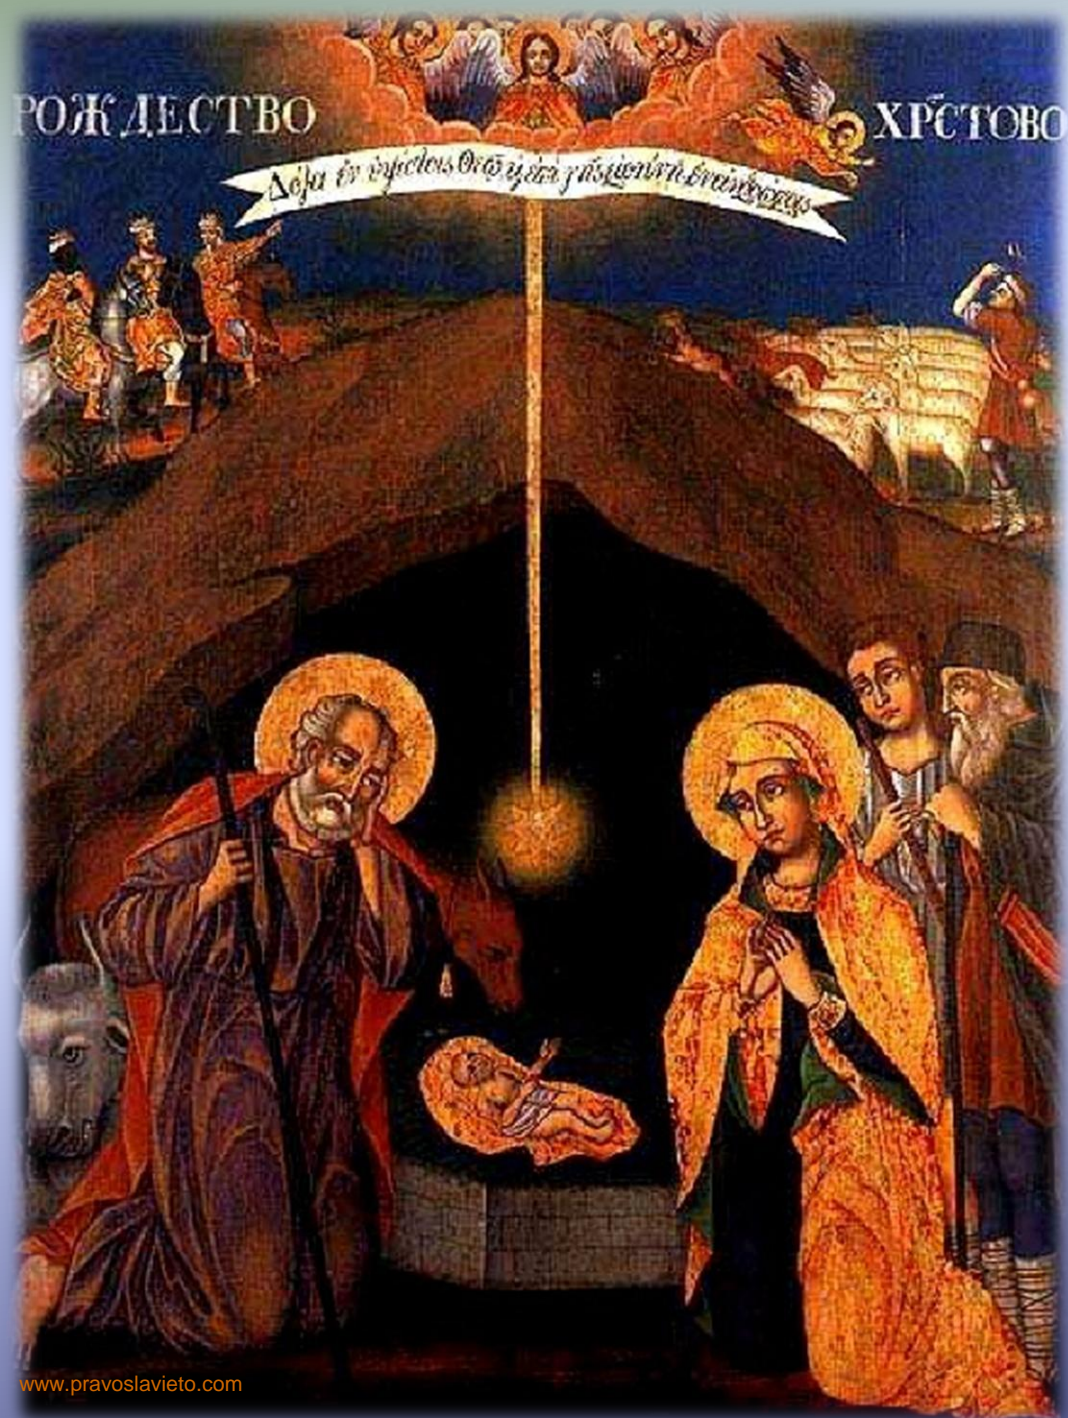

**Във Витлеем нямало къде да  
пренощуват и спрели в една пещера,  
където пастирите затваряли стадата си.  
Тук се родил Богомладенецът Иисус  
Христос.**

**Ангел небесен  
съобщил на пастирите  
в полето радостната  
вест и те се отправили  
да се поклонят на  
Спасителя.**

**Ангелски хор запял: “Слава във висините Богу,  
на земята мир, между човеците благоволение”**

В небето се появила необикновена звезда.  
Мъдреците от Изтока разбрали, че се е сбъднало  
пророчеството за раждането на Царя на царете.

**Звездата водела мъдреците денем и нощем,  
докато спряла над пещерата. Те поднесли скъпи  
дарове на Богомладенеца.**

Така преди повече от 2000 години в пещера, в яслите на животните се родил нашият Господ Иисус Христос.